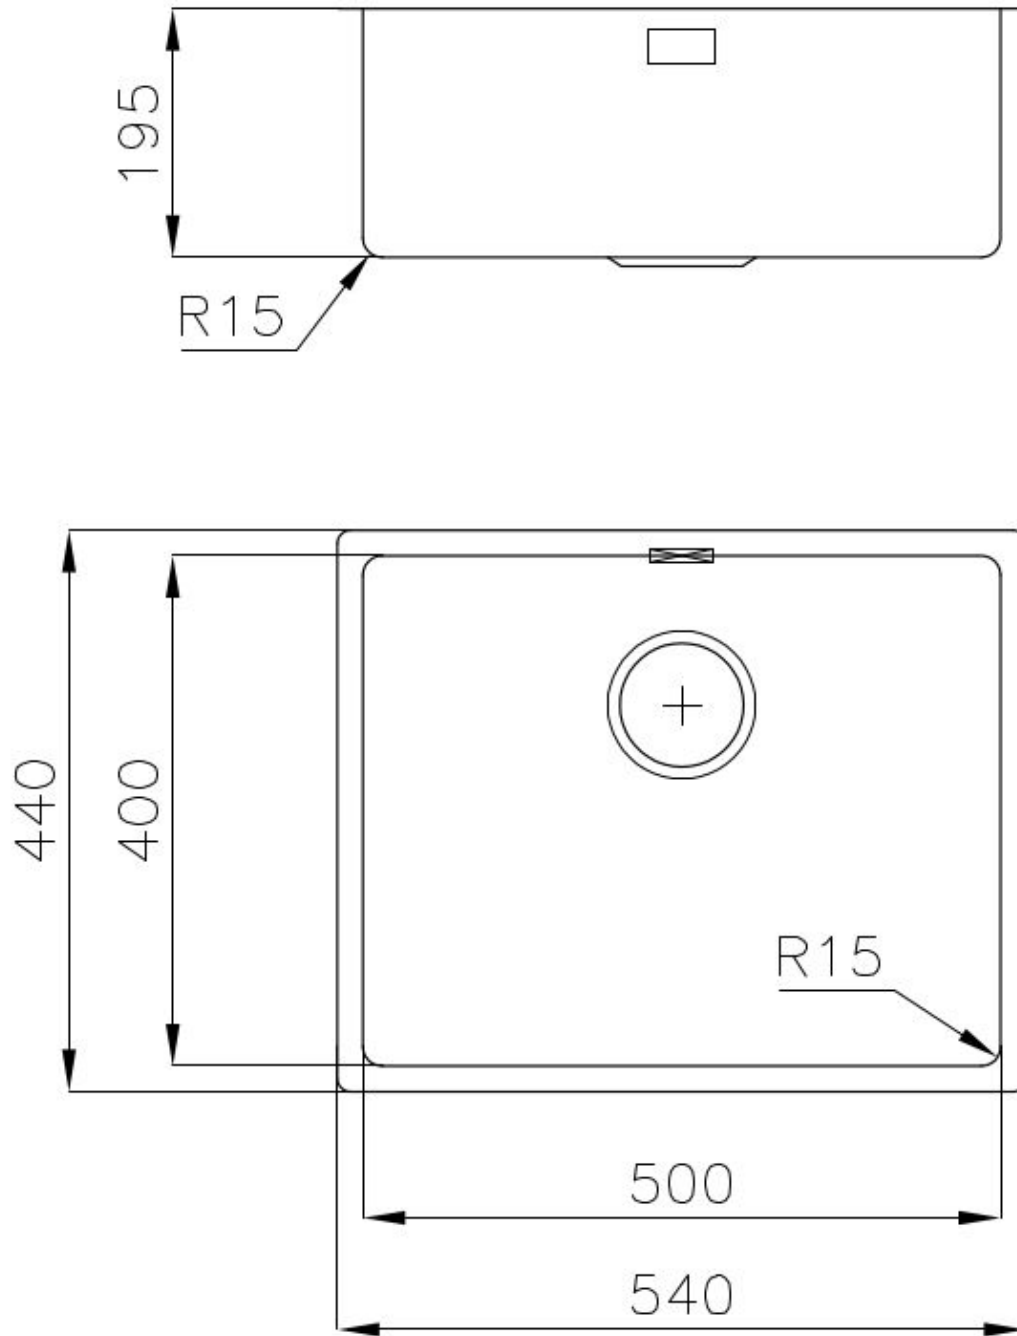

DESAGÜE 3,5" BASKET Desagüe grande de 3,5" equipado con el práctico tapón cestillo que impide el flujo de las partes sólidas en la alcantarilla.

FREGADEROS DE ESPESOR Acero 1 mm de espesor. Un espesor importante que garantiza máxima robustez para los fregaderos que no conocen las señales del envejecimiento.

DETALLES

Acabado Foster cepillado

Borde Instalación Enrasado | FTS

Material Acero inoxidable AISI 304

Texture Foster cepillado

Base 60 cm

Dimensiones 540 x 440 mm

Dotaciones estándar Soportes de fijación, junta, desagüe, rebosadero y sifón, Caja de embalaje

Orificios Monomando Ningún orificio de serie

Hueco de encastre Ver hoja de datos técnicos

Escurreidor No

Anchura 54 cm

Medida de la cubeta 500 x 400 mm

Número de cubetas 1 cubeta

Desagüe Desagüe 3.5 "

DIBUJOS TÉCNICOS