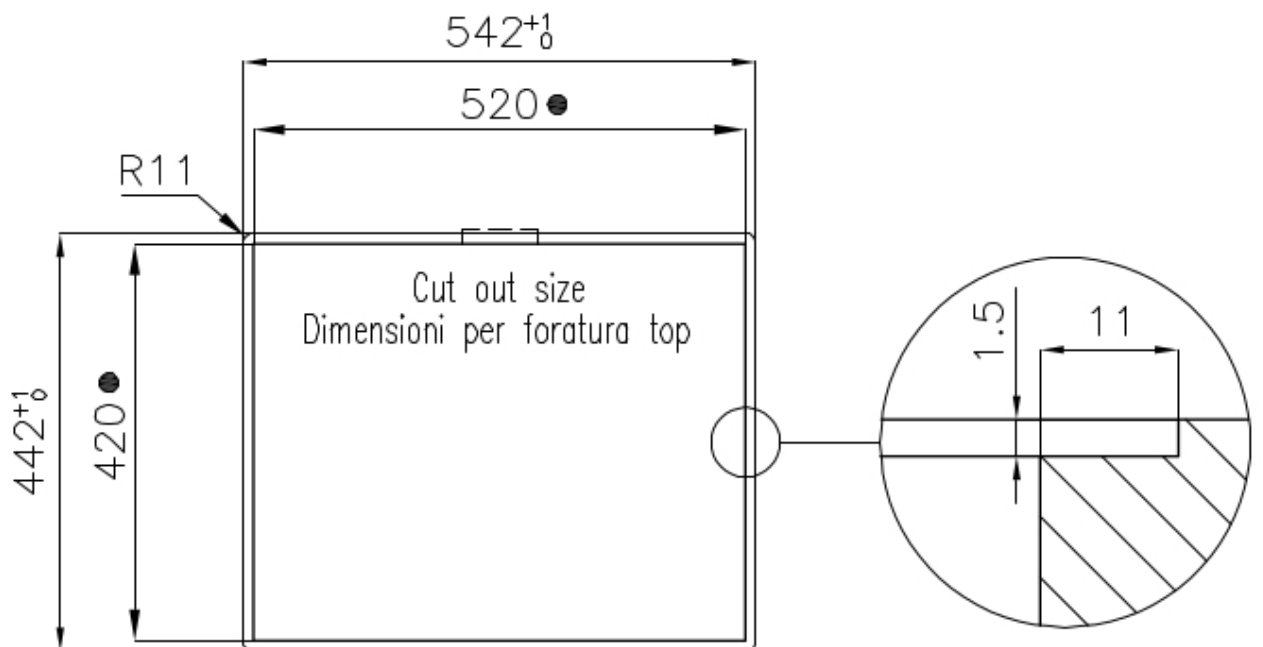

- Built-in cut out for FTS – Foratura per installazione FTS

ACCESORIOS OPCIONALES